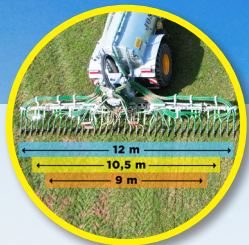

Pendislide START: PRECYZYJNE NAWOŻENIE BEZ ROZWIEWANIA PRZEZ WIATR!

Dostępne
3 szerokości robocze:
9 m - 10,5 m - 12 m

Kompaktowe wymiary
po podwójnym
złożeniu z tyłu wozu

Rozdzielacz
Scalper®

Wbudowane urządzenie
kontrolujące
w standardzie

SCAN ME

Łatwe doposażenie dużej liczby
wozów asenizacyjnych